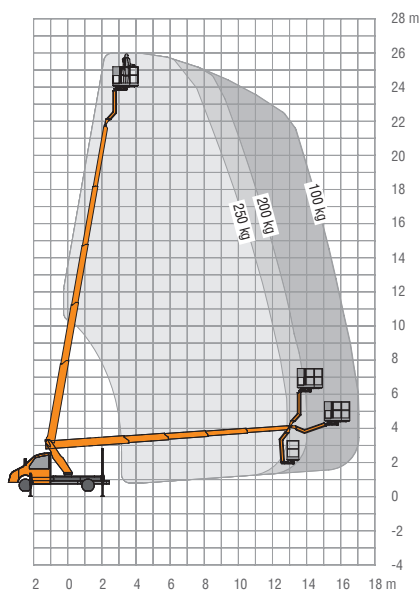

RUTHMANN
professionals at work

STEIGER® TBR 260

Ihr NEUER Leistungsbringer Überzeugt in allen Belangen

Fahrbar ab
PKW-Führerschein
Klasse B!

- 26 m max. Arbeitshöhe bei voller Korblast
- Reichweite max. 17 m
- Seitliche Reichweite max. 14,2 m
- 250 kg Korblast

- + 4 Bewegungen gleichzeitig möglich (Heben, schwenken, teleskopieren, Rüssel auf/ab) + Korb drehen
- + Beweglicher Korbarm (RÜSSEL), 185° drehbar
- + Verbesserte Arbeitsgeschwindigkeit
- + Premium-Technik in höchster Stabilität mit einfacher Bedienung
- + Hochfester Feinkornstahl für maximale Stabilität
- + Verbesserte Korbeinheit in neuem Design
- + Gleichteile zu anderen STEIGER®-Modellen für noch mehr Bedienungs- und Wartungseffizienz

- + Reduzierung der Bevorratung von Ersatzteilen durch Baukastenprinzip
- + Neue verwindungssteifere Unterbau-Konstruktion
- + Trägersystem mit Lasernaht (weniger Verzug, präziser und stabiler)

Leistungsstärker
und stabiler
denn je!