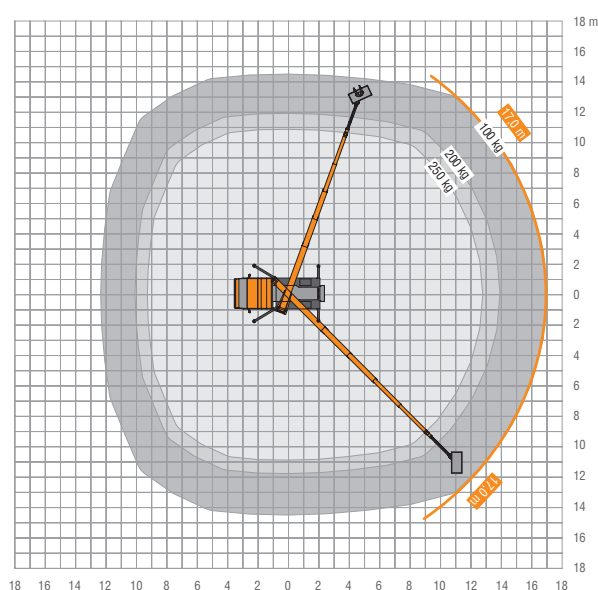

RUTHMANN
professionals at work

STEIGER® TBR 260

Ihr NEUER Leistungsbringer Überzeugt in allen Belangen

Fahrbar ab
PKW-Führerschein
Klasse B!

- 26 m max. Arbeitshöhe bei voller Korblast
- Reichweite max. 17 m
- Seitliche Reichweite max. 14,2 m
- 250 kg Korblast

- + 4 Bewegungen gleichzeitig möglich (Heben, schwenken, teleskopieren, Rüssel auf/ab) + Korb drehen
- + Beweglicher Korbarm (RÜSSEL), 185° drehbar
- + Verbesserte Arbeitsgeschwindigkeit
- + Premium-Technik in höchster Stabilität mit einfacher Bedienung
- + Hochfester Feinkornstahl für maximale Stabilität
- + Verbesserte Korbeinheit in neuem Design
- + Gleichteile zu anderen STEIGER®-Modellen für noch mehr Bedienungs- und Wartungseffizienz

- + Reduzierung der Bevorratung von Ersatzteilen durch Baukastenprinzip
- + Neue verwindungssteifere Unterbau-Konstruktion
- + Trägersystem mit Lasernaht (weniger Verzug, präziser und stabiler)

Leistungsstärker
und stabiler
denn je!